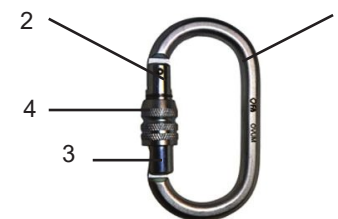

ІНФОРМАЦІЯ ПРО ВИРОБНИКА/ЗАМОВНИКА

Цей виріб виготовлено на замовлення ПП Екстрим згідно договору про спільну діяльність з ФОП Чухран

Адреса : м. Житомир, вул. Вінницька, 23

З питань придбання звертатися за телефоном (063) 4180158

e-mail: info@firstascent.kiev.ua

УВАГА/WARNING

Діяльність, пов'язана з використанням цього виробу небезпечна.

Перед використанням цього виробу ви повинні:
- Прочитати за зрозуміти інструкцію по експлуатації.
- Пройти спеціальне навчання щодо його використання.
- Ознайомитися з потенційними можливостями виробу та обмеженнями по використанню.
- Усвідомити імовірність виникнення ризиків, пов'язаних з використанням цього виробу

Ігнорування цих попереджень може призвести до серйозних травм та навіть смерті.

ІНСТРУКЦІЯ З ЕКСПЛУАТАЦІЇ

Застосування

Застібка завжди повинна бути закритою муфтою. При відкритій застібці міцність карабіну значно нижча. Завжди перевіряйте стан застібки та спрацювання замку.

Карабін забороняється :

- застосовувати з відкритою муфтою
- навантажувати у всіх напрямках, крім повздовжнього
- застосовувати таким чином, коли навантаження прикладається на муфту (наприклад, при неправильному застосуванні страхувального пристрою)

При кожному застосуванні проводиться візуальний контроль. При наявності наведених нижче дефектів експлуатація карабіна забороняється:

- механічні дефекти (тріщини, деформації, гострі кромки та т.п.)
- порушення в роботі застібки або муфти
- знос в місцях найбільшого тертя більш ніж 10% від площі перерізу
- після значного динамічного навантаження або припадінні на тверду поверхню з значної висоти

ОБСЛУГОВУВАННЯ ТА УМОВИ ЗБЕРІГАННЯ

Після застосування, карабін потрібно очистити, висушити та змастити всі рухомі деталі індустріальною оливою.

Зберігати в сухому місці, зберігаючи від взаємодії з хімічно агресивними речовинами.

Транспортування дозволенелюбим видом транспорту при умові захисту від механічних пошкоджень, впливу атмосферних чинників та хімічно агресивних речовин

Термін служби

Потенційний термін застосування металевих виробів F.A. необмежений. Фактичний термін застосування є обмеженим і залежить від таких факторів як інтенсивність та частота застосування, дія зовнішнього середовища, умови зберігання і таке інше.

УВАГА Термін застосування може зменшитися навіть до одного разу при дії екстремальних факторів: при роботі з хімічно агресивними реагентами, при екстремальних температурах, при контакті з гострими гранями, після сильних ривків або великих навантажень.

ГАРАНТІЙНІ ЗОБОВ'ЯЗАННЯ

Підприємство-виробник гарантує відповідність виробу, що відповідає вимогам актуальних на момент виробництва стандартів при дотриманні споживачем умов експлуатації, транспортування й зберігання, встановлених цією інструкцією з експлуатації